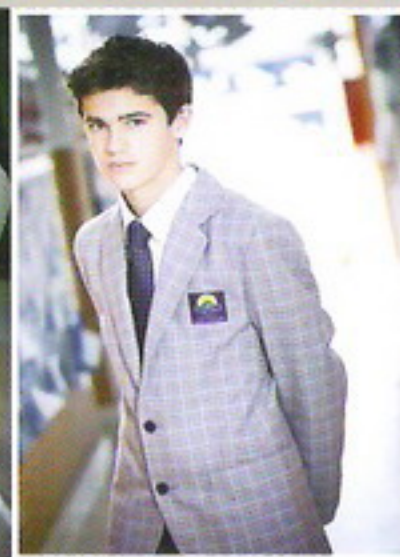

1 AÑO-2º EPO
PRENURSERY-Y2

3º EPO-2º ESO
Y3-Y6

3º ESO-2º BACHILLERATO
Y7-Y13

3 AÑOS-2º EPO
NURSERY-Y2

BAÑO
SWIM SUIT

3º EPO-1º BACHILLERATO
Y3-Y13

New Uniform

Estrenamos Uniforme

LAUDE
COLEGIOS

UNIFORMES

FROM PRENURSERY TO YEAR 2

USO	PRENDA	MODELO	
DIARIO	BABY	LDE3000	Todo el día hasta Y1. En Y2 sólo para plastica y comedor.
	PANTALON CORTO CUADROS / PICHÍ	LDE3002-3001	Todos los días.
	TEBA PUNTO MARINO	BLD1324	Todos los días.
	CAMISA BLANCA	LDE3003-3009-3004-3008	Del 15 de octubre al 15 de Mayo
	POLO	BLD1304	Del 1 de Sept/15 Oct. Del 15 de Mayo/30 Junio
	CORBATA	LDE3005-LDE3021	Todo el día y salidas escolares, siempre con camisa. Del 15 de octubre al 15 de Mayo. Alumnos de 1 y 2 años no usarán corbata.
	LEOTARDO / MEDIA azul marino	LDE3019-LDE3018	Todos los días.
DEPORTE	SUDADERA azul marino	ALD1449	DE NURSERY 3 TO Y2 : podrán ir en chandal todo el día, pero sólo los días que tengan deporte. El Traje de baño es opcional de N2 a Y2 y en Cursos de Verano.
	PANTALON CHANDAL azul marino	ALD0715	
	BERMUDA CHANDAL azul marino	ALD1241	
	CAMISETA BLANCA	ALD1506	
	CALCETIN DEPORTE blanco	LDE3016	
	BAÑADOR FEM / MAS	BLD2002-2003	

FROM YEAR 3 TO YEAR 6

USO	PRENDA	MODELO	
DIARIO	PANTALON GRIS / FALDA CUADROS	LDE3007-3006	Todos los días.
	TEBA PUNTO MARINO	BLD1324	Todos los días.
	CAMISA BLANCA	LDE3003-3009-3004-3008	Del 15 de octubre al 15 de Mayo
	POLO	BLD1304	Del 1 de Sept/15 Oct. Del 15 de Mayo/30 Junio
	CORBATA	LDE3010	Todo el día y salidas escolares, siempre con camisa. Del 15 de octubre al 15 de Mayo.
	LEOTARDO / MEDIA azul marino	LDE3019-LDE3017	Todos los días
	DEPORTE	SUDADERA gris	ALD1995
PANTALON CHANDAL azul marino		ALD1174	
BERMUDA CHANDAL azul marino		ALD1241	
CAMISETA BLANCA		ALD1506	
BAÑADOR FEM / MAS		BLD2002-2003	
CALCETIN DEPORTE blanco		LDE3016	